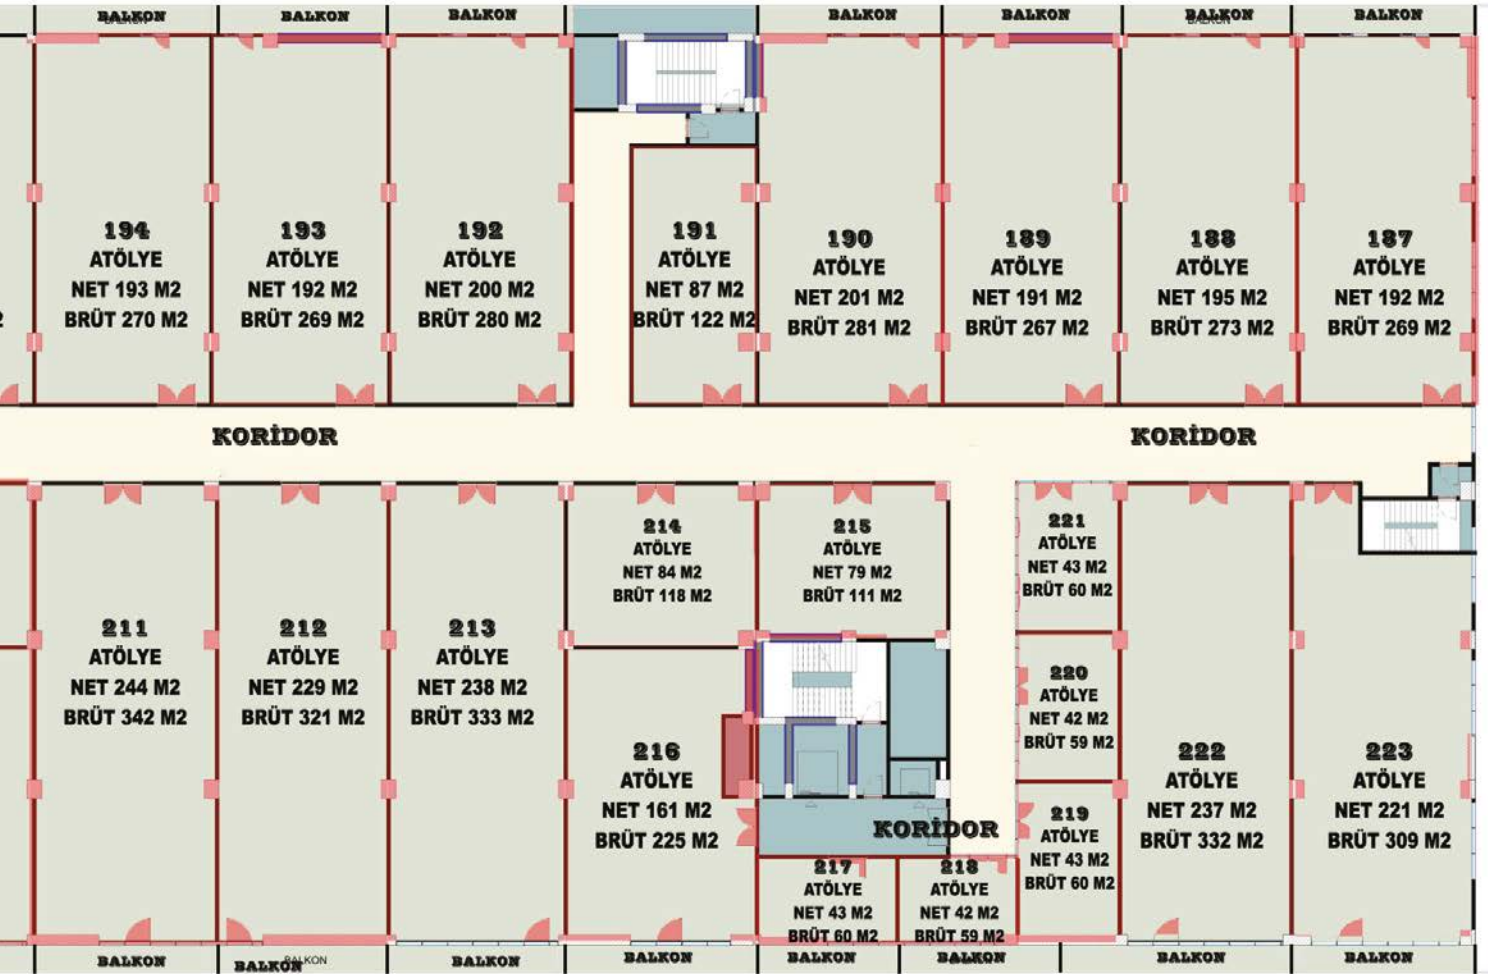

model
kuyum merkezi

1. KAT

Kat Yüksekliği: 6,10m

2. KAT

Kat Yüksekliği: 6,10m

3. KAT

Kat Yüksekliği: 6,10m

4. KAT

Kat Yüksekliği: 7,30m

5. KAT

Kat Yüksekliği: 6,80m

6. KAT

Kat Yüksekliği: 5,90m

ZEMİN KAT

Kat Yüksekliği: 6,10m

inno