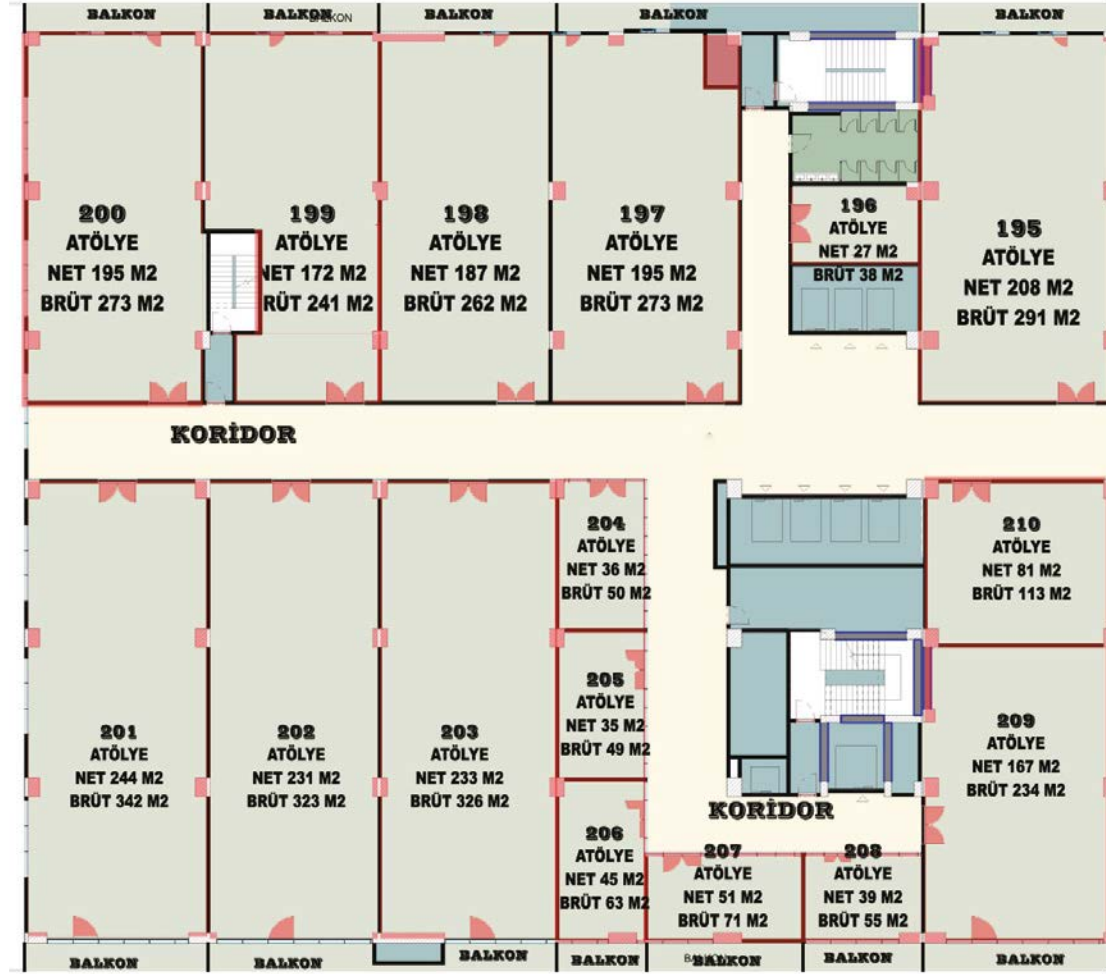

Ayrıcalıkların Adresi

Model Kuyum Merkezi, kuyum sektörünün liderlerine çözümler sunuyor.

7,30 metreye varan **tavan** yükseklikleri, **balkonlu** imalathaneler, **güneş** panelleri ve bağımsız **ısıtma/soğutma** avantajlarıyla tüm taleplere doğru çözümler sunuyor.

model
kuyum merkezi

1. KAT

Kat Yüksekliği: 6,10m

2. KAT

Kat Yüksekliği: 6,10m

3. KAT

Kat Yüksekliği: 6,10m

4. KAT

Kat Yüksekliği: 7,30m

5. KAT

Kat Yüksekliği: 6,80m

6. KAT

Kat Yüksekliği: 5,90m

ZEMİN KAT

Kat Yüksekliği: 6,10m

inno