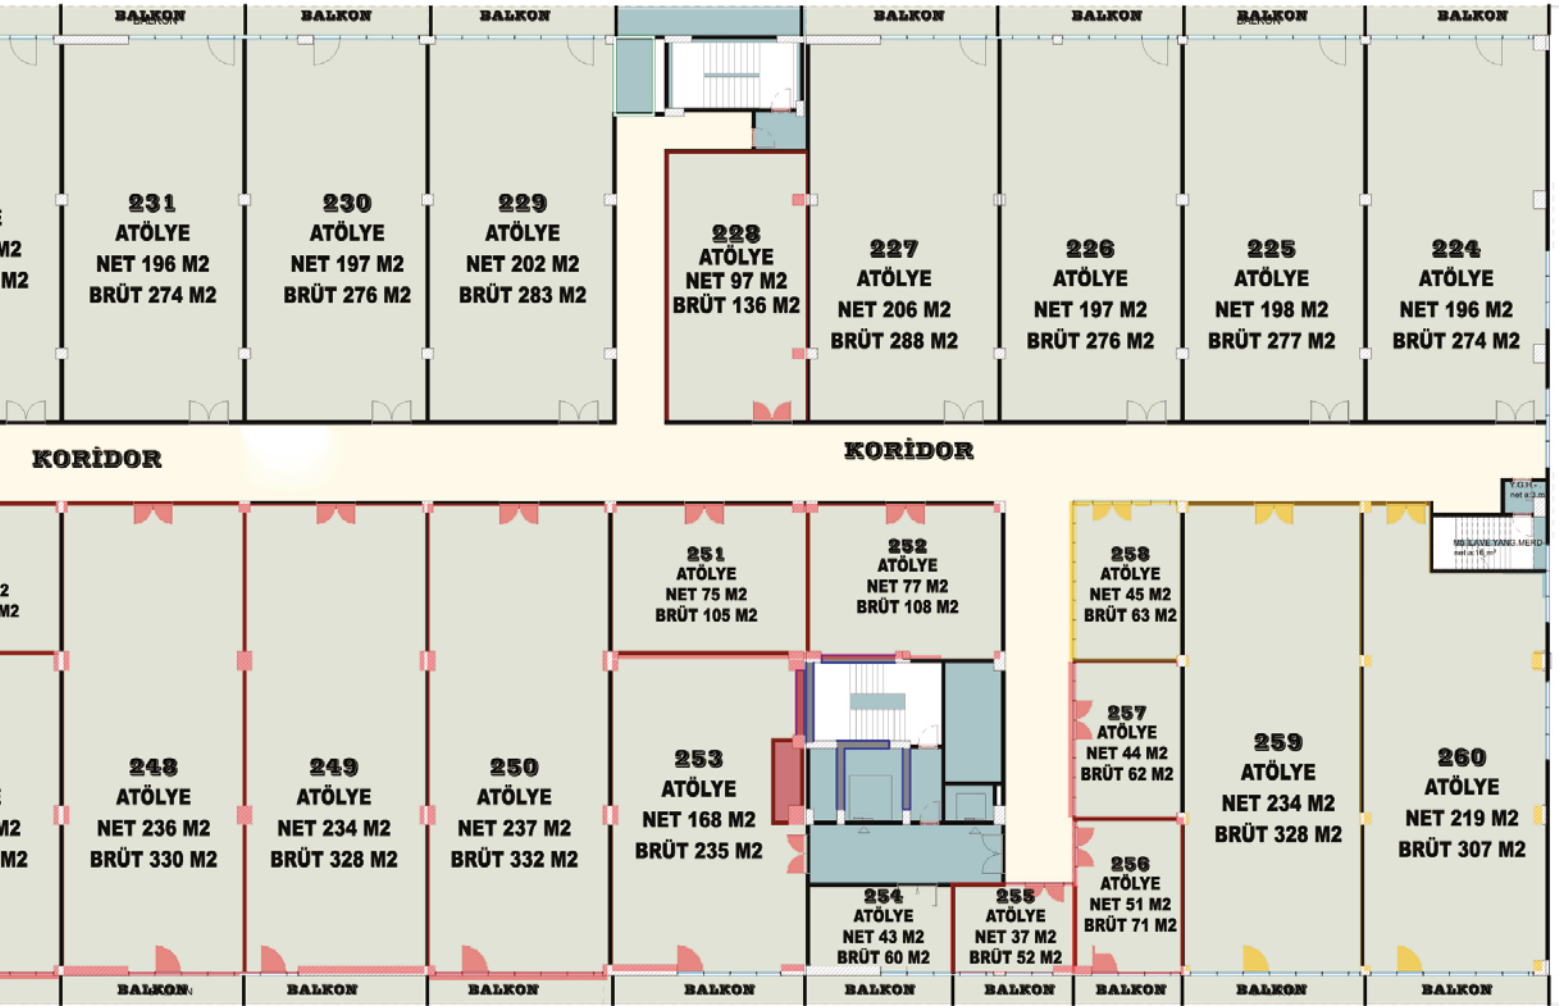

model
kuyum merkezi

1. KAT

Kat Yüksekliği: 6,10m

2. KAT

Kat Yüksekliği: 6,10m

3. KAT

Kat Yüksekliği: 6,10m

4. KAT

Kat Yüksekliği: 7,30m

5. KAT

Kat Yüksekliği: 6,80m

6. KAT

Kat Yüksekliği: 5,90m

ZEMİN KAT

Kat Yüksekliği: 6,10m

inno