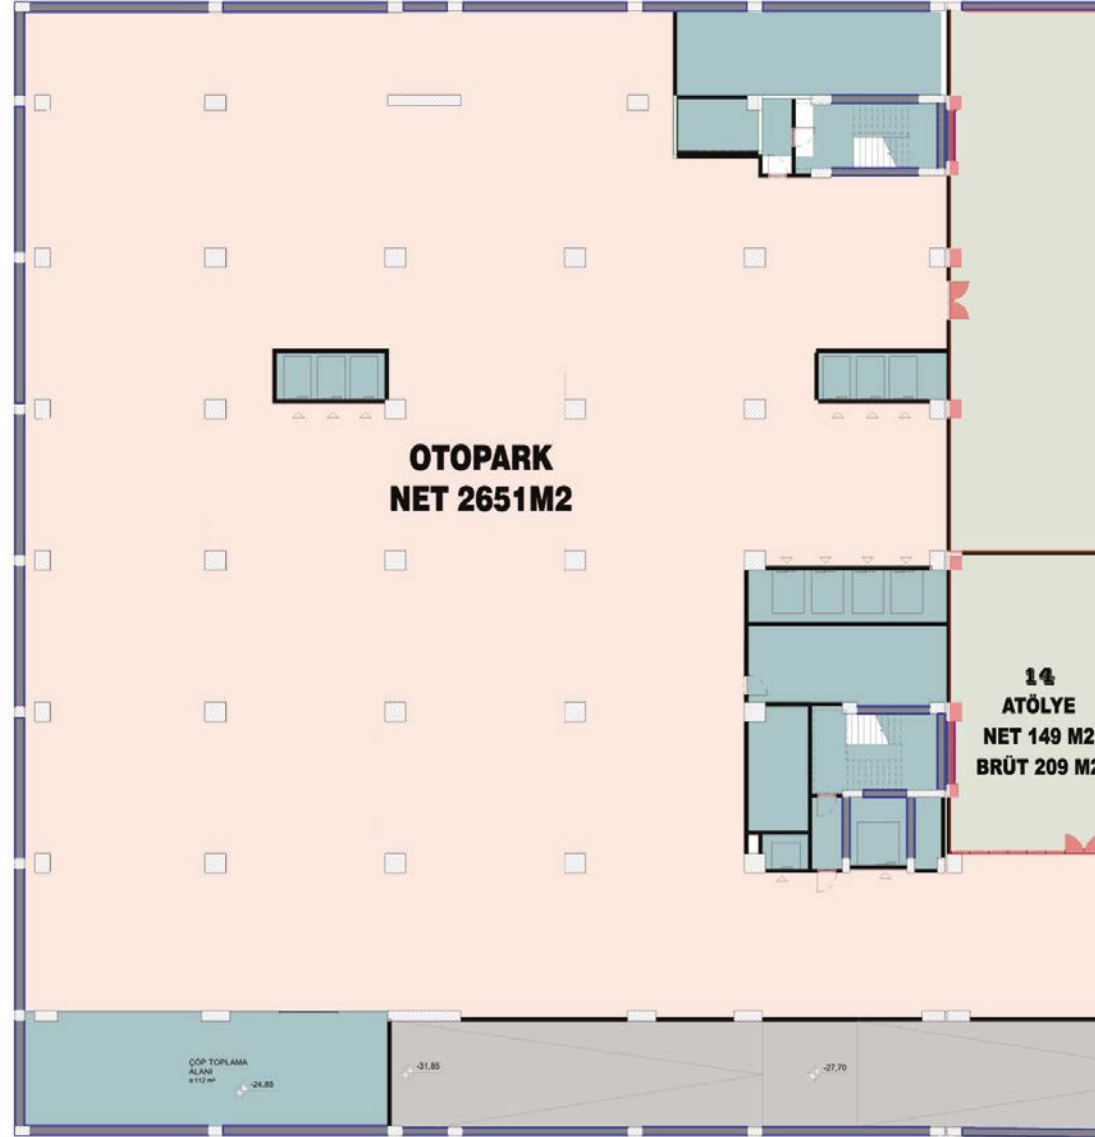

model
kuyum merkezi

1. KAT

Kat Yüksekliği: 6,10m

2. KAT

Kat Yüksekliği: 6,10m

3. KAT

Kat Yüksekliği: 6,10m

4. KAT

Kat Yüksekliği: 7,30m

5. KAT

Kat Yüksekliği: 6,80m

6. KAT

Kat Yüksekliği: 5,90m

ZEMİN KAT

Kat Yüksekliği: 6,10m

inno