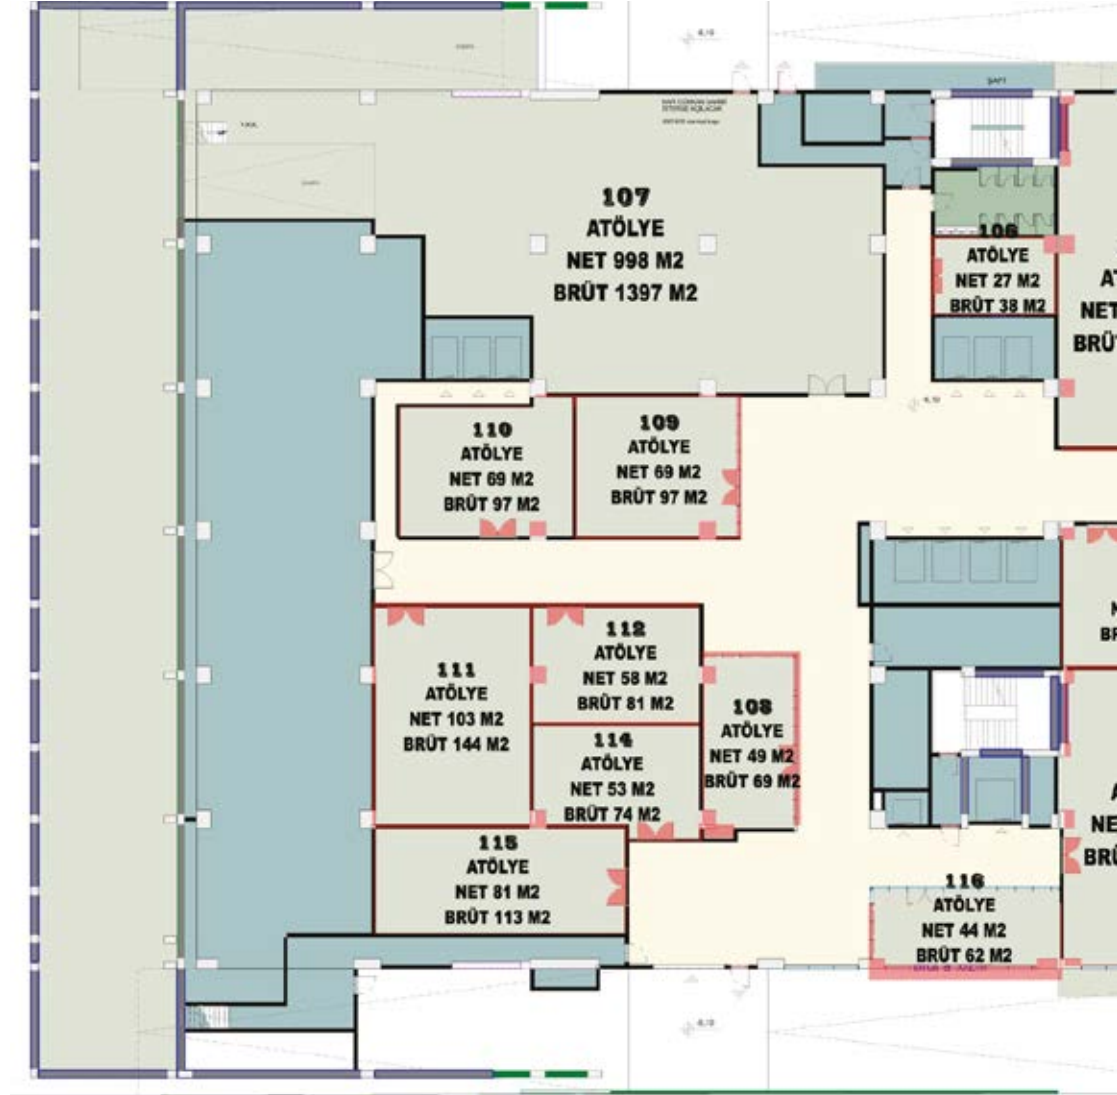

Ayrıcalıkların Adresi

Model Kuyum Merkezi, kuyum sektörünün liderlerine çözümler sunuyor.

7,30 metreye varan **tavan** yükseklikleri, **balkonlu** imalathaneler, **güneş** panelleri ve bağımsız **ısıtma/soğutma** avantajlarıyla tüm taleplere doğru çözümler sunuyor.

model
kuyum merkezi

1. KAT

Kat Yüksekliği: 6,10m

2. KAT

Kat Yüksekliği: 6,10m

3. KAT

Kat Yüksekliği: 6,10m

4. KAT

Kat Yüksekliği: 7,30m

5. KAT

Kat Yüksekliği: 6,80m

6. KAT

Kat Yüksekliği: 5,90m

ZEMİN KAT

Kat Yüksekliği: 6,10m

inno