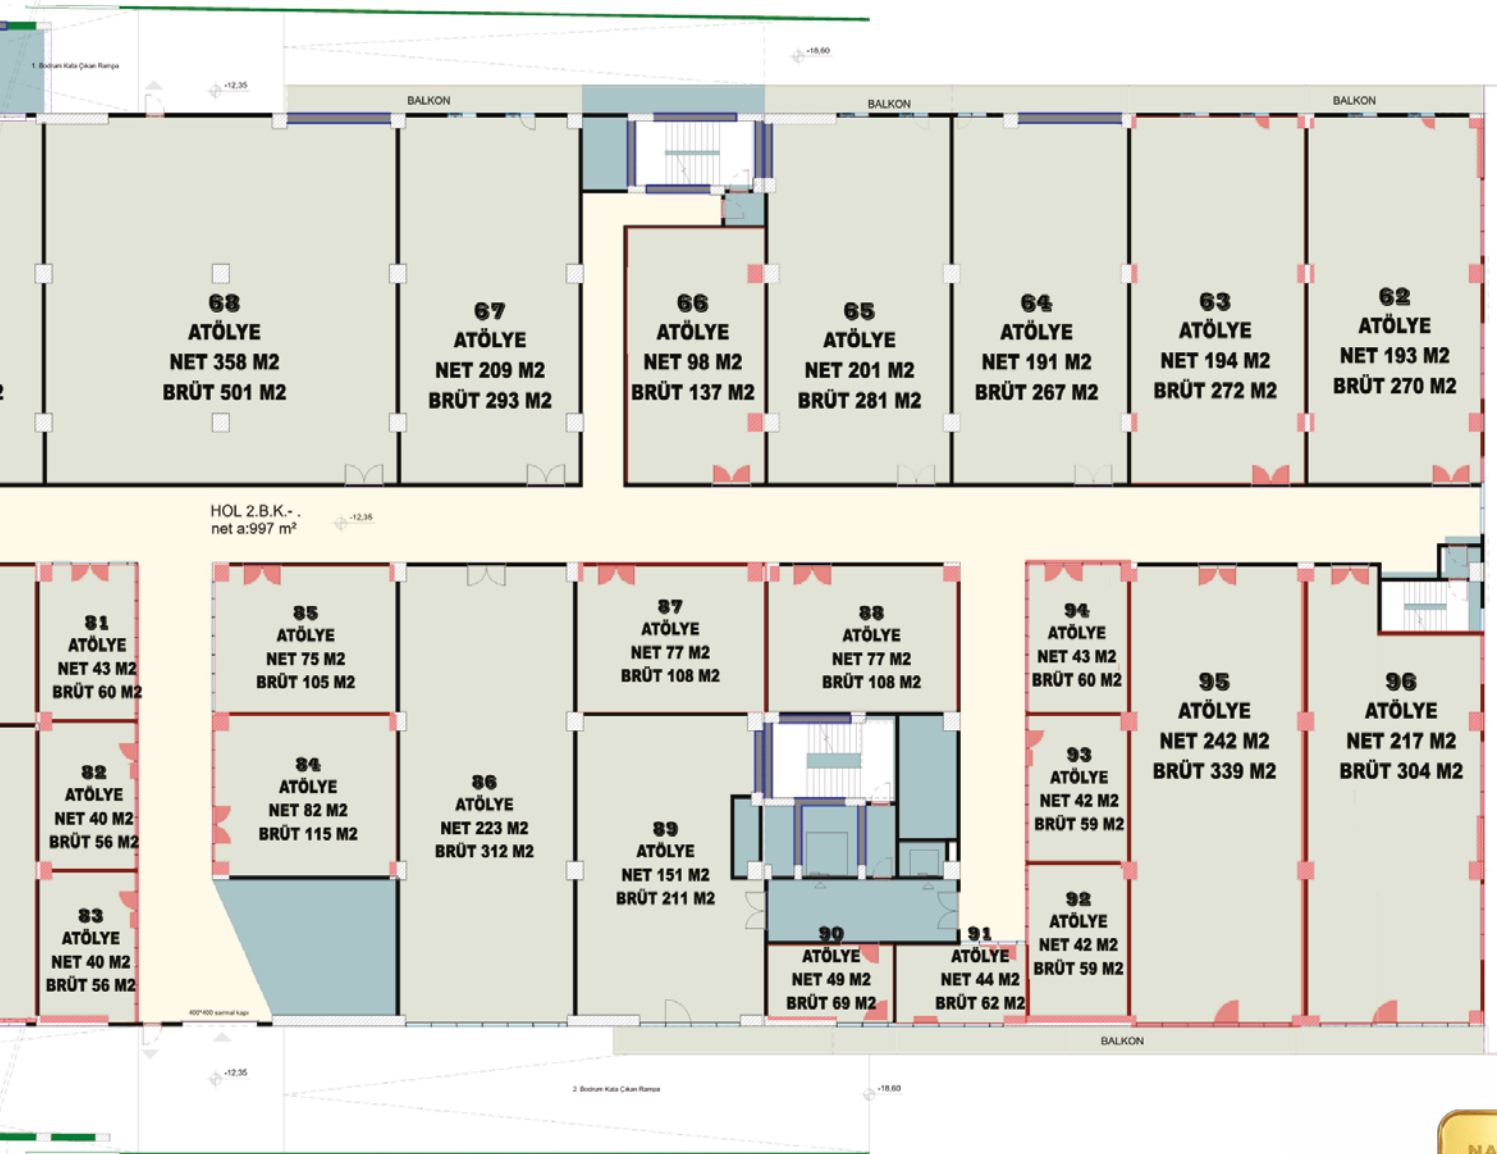

Ayrıcalıkların Adresi

Model Kuyum Merkezi, kuyum sektörünün liderlerine çözümler sunuyor.

7,30 metreye varan **tavan** yükseklikleri, **balkonlu** imalathaneler, **güneş** panelleri ve bağımsız **ısıtma/soğutma** avantajlarıyla tüm taleplere doğru çözümler sunuyor.

model
kuyum merkezi

1. KAT

Kat Yüksekliği: 6,10m

2. KAT

Kat Yüksekliği: 6,10m

3. KAT

Kat Yüksekliği: 6,10m

4. KAT

Kat Yüksekliği: 7,30m

5. KAT

Kat Yüksekliği: 6,80m

6. KAT

Kat Yüksekliği: 5,90m

ZEMİN KAT

Kat Yüksekliği: 6,10m

inno