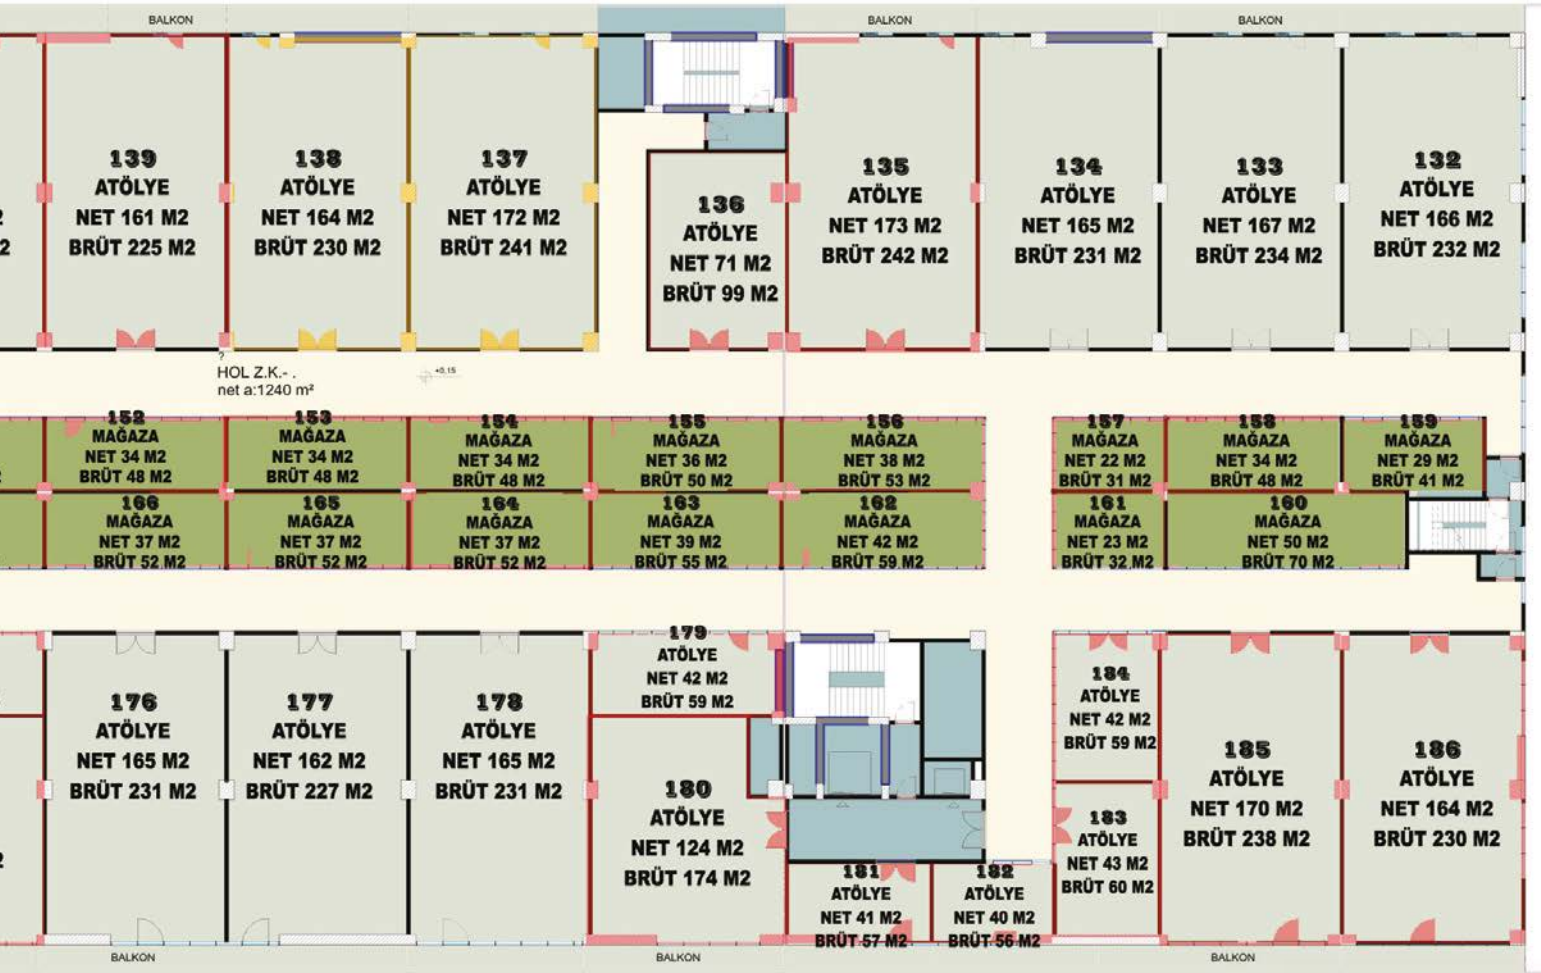

Ayrıcalıkların Adresi

Model Kuyum Merkezi, kuyum sektörünün liderlerine çözümler sunuyor.

7,30 metreye varan **tavan** yükseklikleri, **balkonlu** imalathaneler, **güneş** panelleri ve bağımsız **ısıtma/soğutma** avantajlarıyla tüm taleplere doğru çözümler sunuyor.

model
kuyum merkezi

1. KAT

Kat Yüksekliği: 6,10m

2. KAT

Kat Yüksekliği: 6,10m

3. KAT

Kat Yüksekliği: 6,10m

4. KAT

Kat Yüksekliği: 7,30m

5. KAT

Kat Yüksekliği: 6,80m

6. KAT

Kat Yüksekliği: 5,90m

ZEMİN KAT

Kat Yüksekliği: 6,10m

inno